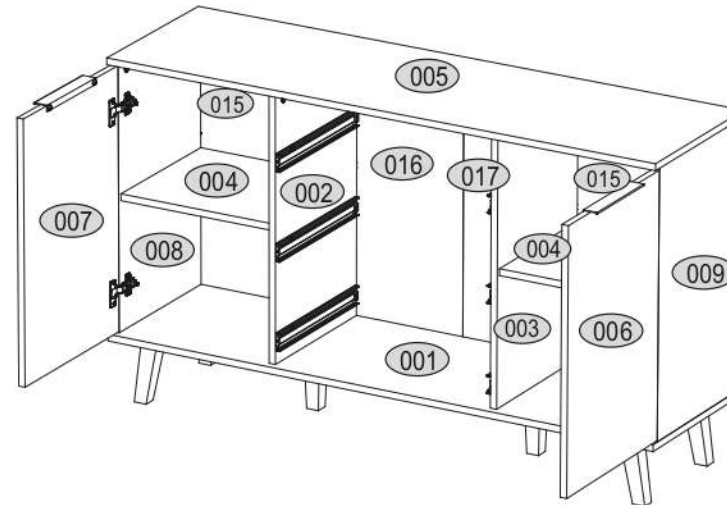

NEPU 2D3S

COD	DIMENSIUNE				PACHET
001	1380	400	16	1	2/2
002	634	360	16	1	2/2
003	634	360	16	1	2/2
004	385	350	16	2	2/2
005	1380	400	16	1	2/2
006	626	406	16	1	1/2
007	626	406	16	1	1/2
008	634	380	16	1	2/2
009	634	380	16	1	2/2
010	557	205	16	3	1/2
012	487	120	16	3	1/2
013	350	120	16	3	1/2
014	350	120	16	3	1/2
015	652	402	3	2	2/2
016	652	280	3	1	2/2
017	652	280	3	1	2/2
018	352	505	3	3	2/2
ACCESORII				1	1/2

<p>x3 lb-350</p> 	<p>x1 p17</p> 	<p>x14 r1</p> 	<p>x20 e1 Ø7x50mm</p> 
<p>x20 s1</p> 	<p>x44 f1 Ø8x30mm</p> 	<p>x10 p38</p> 	<p>x1 z1</p> 
<p>x14 r16</p> 	<p>x54 p25</p> 	<p>x14 s2</p> 	<p>x8 d18</p> 
<p>x5 c43</p> 	<p>x4 b119</p> 	<p>x4 a144</p> 	<p>x2 n260</p> 
<p>x6 l2</p> 	<p>x1 n14</p> 	<p>x1 f3</p> 	<p>x2 k89</p> 
<p>x4 k88</p> 			