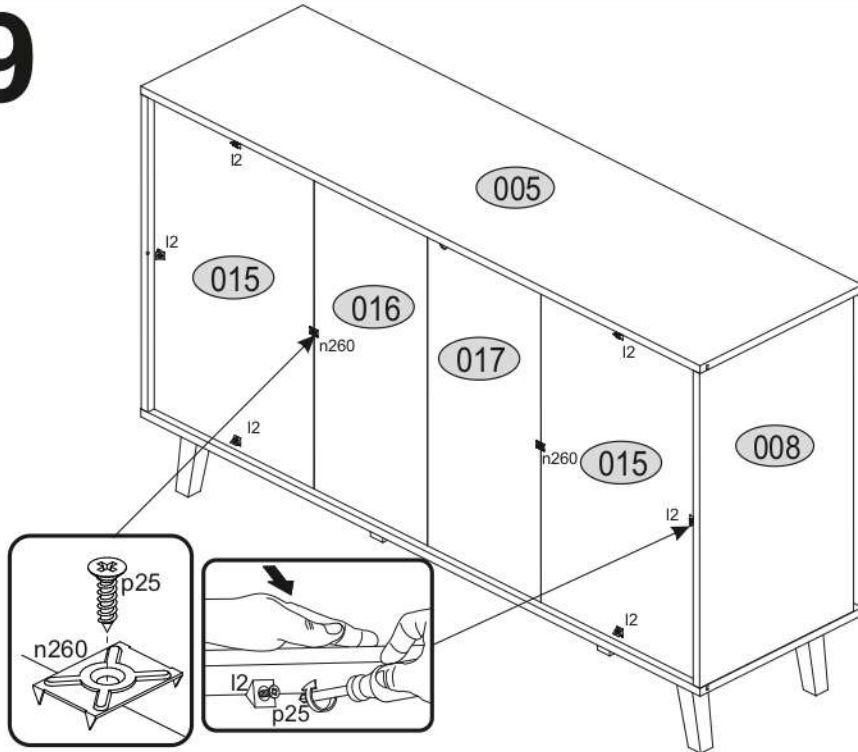

NEPU 2D3S

COD	DIMENSIUNE				PACHET
001	1380	400	16	1	2/2
002	634	360	16	1	2/2
003	634	360	16	1	2/2
004	385	350	16	2	2/2
005	1380	400	16	1	2/2
006	626	406	16	1	1/2
007	626	406	16	1	1/2
008	634	380	16	1	2/2
009	634	380	16	1	2/2
010	557	205	16	3	1/2
012	487	120	16	3	1/2
013	350	120	16	3	1/2
014	350	120	16	3	1/2
015	652	402	3	2	2/2
016	652	280	3	1	2/2
017	652	280	3	1	2/2
018	352	505	3	3	2/2
ACCESORII				1	1/2

<p>x3 lb-350</p> 	<p>x1 p17</p> 	<p>x14 r1</p> 	<p>x20 e1 Ø7x50mm</p> 
<p>x20 s1</p> 	<p>x44 f1 Ø8x30mm</p> 	<p>x10 p38</p> 	<p>x1 z1</p> 
<p>x14 r16</p> 	<p>x54 p25</p> 	<p>x14 s2</p> 	<p>x8 d18</p> 
<p>x5 c43</p> 	<p>x4 b119</p> 	<p>x4 a144</p> 	<p>x2 n260</p> 
<p>x6 l2</p> 	<p>x1 n14</p> 	<p>x1 f3</p> 	<p>x2 k89</p> 
<p>x4 k88</p> 			

1

2

7

8

9

10

11

12