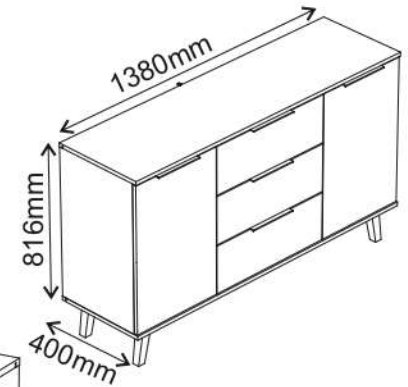

NEPU 2D3S

COD	DIMENSIUNE				PACHET
001	1380	400	16	1	2/2
002	634	360	16	1	2/2
003	634	360	16	1	2/2
004	385	350	16	2	2/2
005	1380	400	16	1	2/2
006	626	406	16	1	1/2
007	626	406	16	1	1/2
008	634	380	16	1	2/2
009	634	380	16	1	2/2
010	557	205	16	3	1/2
012	487	120	16	3	1/2
013	350	120	16	3	1/2
014	350	120	16	3	1/2
015	652	402	3	2	2/2
016	652	280	3	1	2/2
017	652	280	3	1	2/2
018	352	505	3	3	2/2
ACCESORII				1	1/2

<p>x3 lb-350</p> 	<p>x1 p17</p> 	<p>x14 r1</p> 	<p>x20 e1 Ø7x50mm</p> 
<p>x20 s1</p> 	<p>x44 f1 Ø8x30mm</p> 	<p>x10 p38</p> 	<p>x1 z1</p> 
<p>x14 r16</p> 	<p>x54 p25</p> 	<p>x14 s2</p> 	<p>x8 d18</p> 
<p>x5 c43</p> 	<p>x4 b119</p> 	<p>x4 a144</p> 	<p>x2 n260</p> 
<p>x6 l2</p> 	<p>x1 n14</p> 	<p>x1 f3</p> 	<p>x2 k89</p> 
<p>x4 k88</p> 			