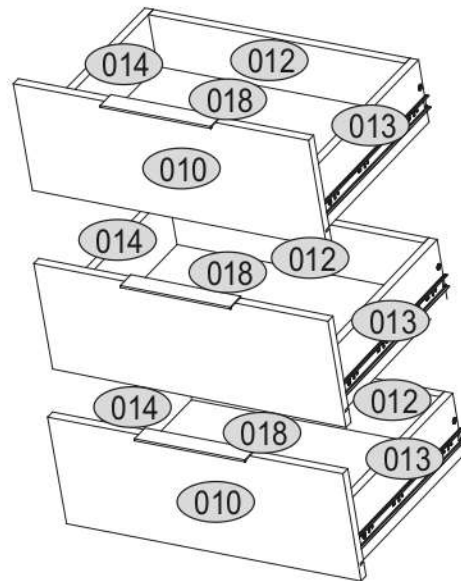

NEPU 2D3S

COD	DIMENSIUNE				PACHET
001	1380	400	16	1	2/2
002	634	360	16	1	2/2
003	634	360	16	1	2/2
004	385	350	16	2	2/2
005	1380	400	16	1	2/2
006	626	406	16	1	1/2
007	626	406	16	1	1/2
008	634	380	16	1	2/2
009	634	380	16	1	2/2
010	557	205	16	3	1/2
012	487	120	16	3	1/2
013	350	120	16	3	1/2
014	350	120	16	3	1/2
015	652	402	3	2	2/2
016	652	280	3	1	2/2
017	652	280	3	1	2/2
018	352	505	3	3	2/2
ACCESORII				1	1/2

<p>x3 lb-350</p> 	<p>x1 p17</p> 	<p>x14 r1</p> 	<p>x20 e1 Ø7x50mm</p> 
<p>x20 s1</p> 	<p>x44 f1 Ø8x30mm</p> 	<p>x10 p38</p> 	<p>x1 z1</p> 
<p>x14 r16</p> 	<p>x54 p25</p> 	<p>x14 s2</p> 	<p>x8 d18</p> 
<p>x5 c43</p> 	<p>x4 b119</p> 	<p>x4 a144</p> 	<p>x2 n260</p> 
<p>x6 l2</p> 	<p>x1 n14</p> 	<p>x1 f3</p> 	<p>x2 k89</p> 
<p>x4 k88</p> 			