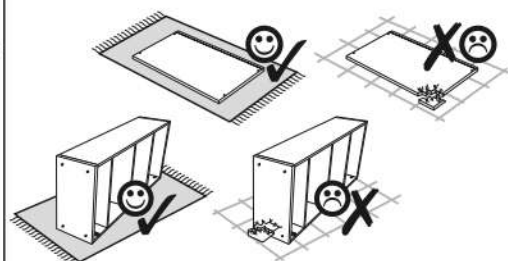

NEPU 2D3S

COD	DIMENSIUNE				PACHET
001	1380	400	16	1	2/2
002	634	360	16	1	2/2
003	634	360	16	1	2/2
004	385	350	16	2	2/2
005	1380	400	16	1	2/2
006	626	406	16	1	1/2
007	626	406	16	1	1/2
008	634	380	16	1	2/2
009	634	380	16	1	2/2
010	557	205	16	3	1/2
012	487	120	16	3	1/2
013	350	120	16	3	1/2
014	350	120	16	3	1/2
015	652	402	3	2	2/2
016	652	280	3	1	2/2
017	652	280	3	1	2/2
018	352	505	3	3	2/2
ACCESORII				1	1/2

<p>x3 lb-350</p> 	<p>x1 p17</p> 	<p>x14 r1</p> 	<p>x20 e1 Ø7x50mm</p> 
<p>x20 s1</p> 	<p>x44 f1 Ø8x30mm</p> 	<p>x10 p38</p> 	<p>x1 z1</p> 
<p>x14 r16</p> 	<p>x54 p25</p> 	<p>x14 s2</p> 	<p>x8 d18</p> 
<p>x5 c43</p> 	<p>x4 b119</p> 	<p>x4 a144</p> 	<p>x2 n260</p> 
<p>x6 l2</p> 	<p>x1 n14</p> 	<p>x1 f3</p> 	<p>x2 k89</p> 
<p>x4 k88</p> 			